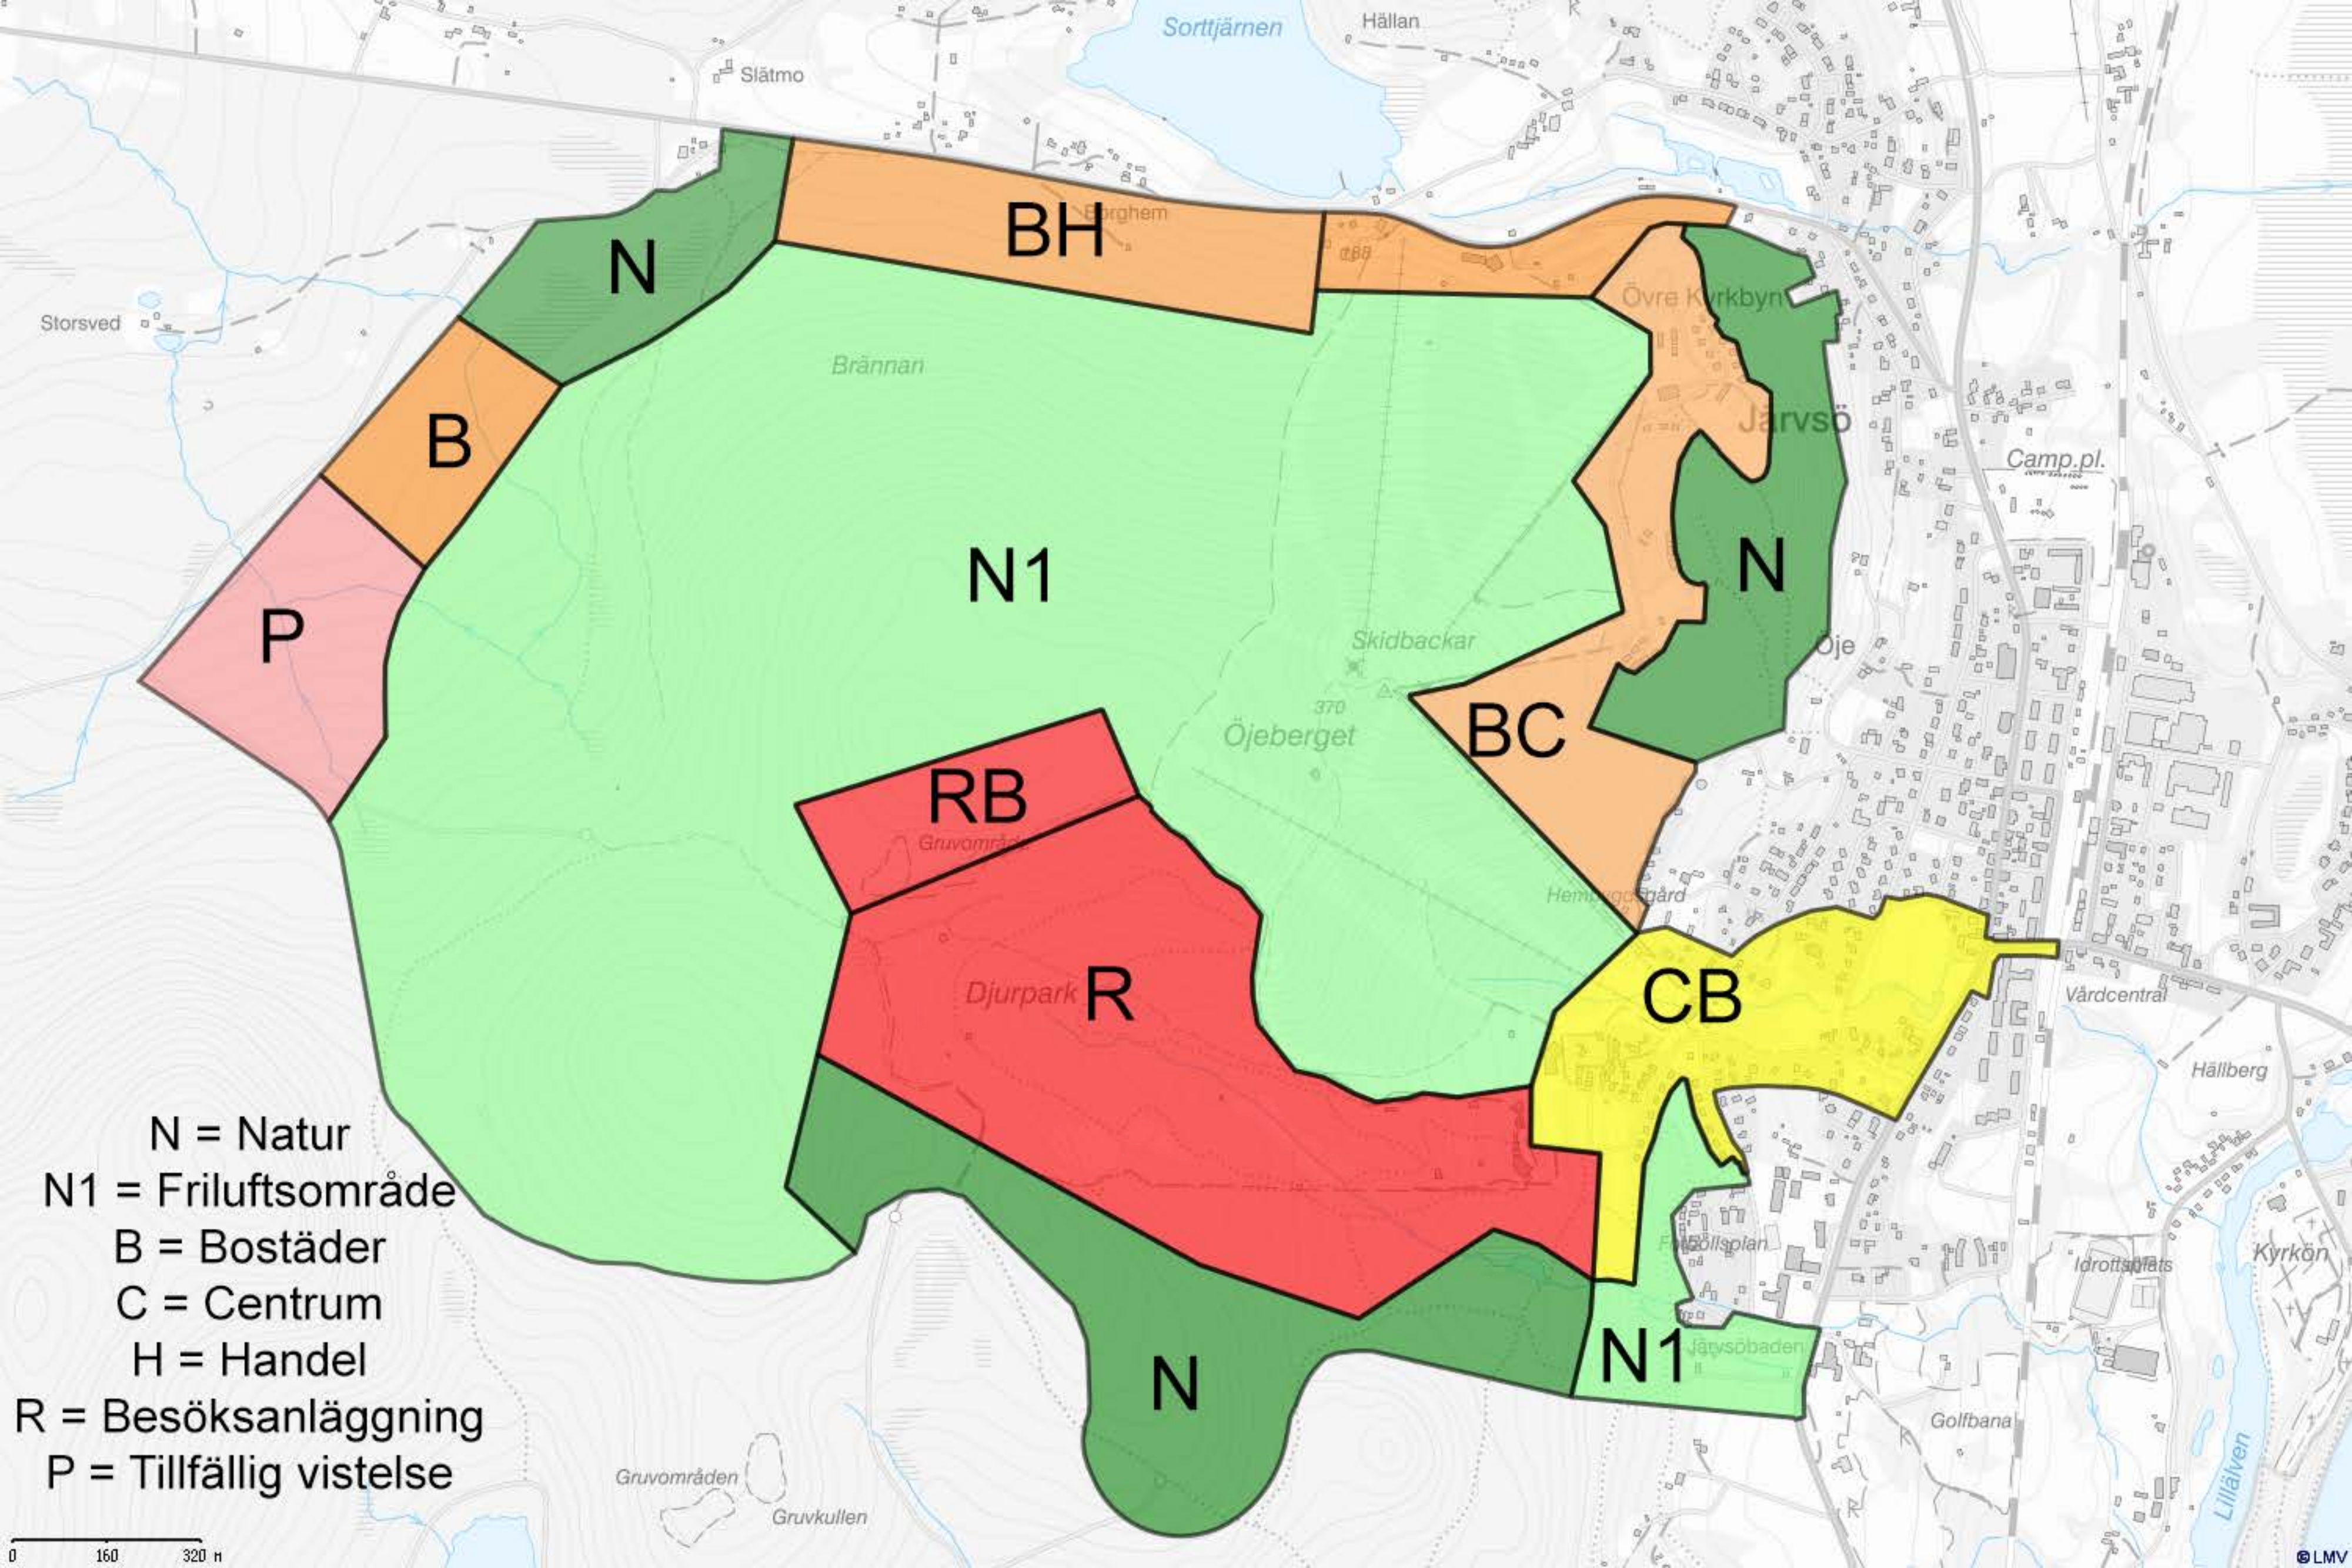

Rödmyravägen

Friluftsområdet

Bäckfåran

Alpvägen

Badtjärn

Vallmostråket

Storsved

Slätmo

Sorttjärnen

Hällan

BH

N

B

P

Brännan

N1

Skidbackar

Öjeberget

BC

Jarvsö

N

Camp.pl.

RB

Gruvområde

B = Bostäder

C = Centrum

H = Handel

R = Besöksanläggning

P = Tillfällig vistelse

N

N1

Fotbollsplan