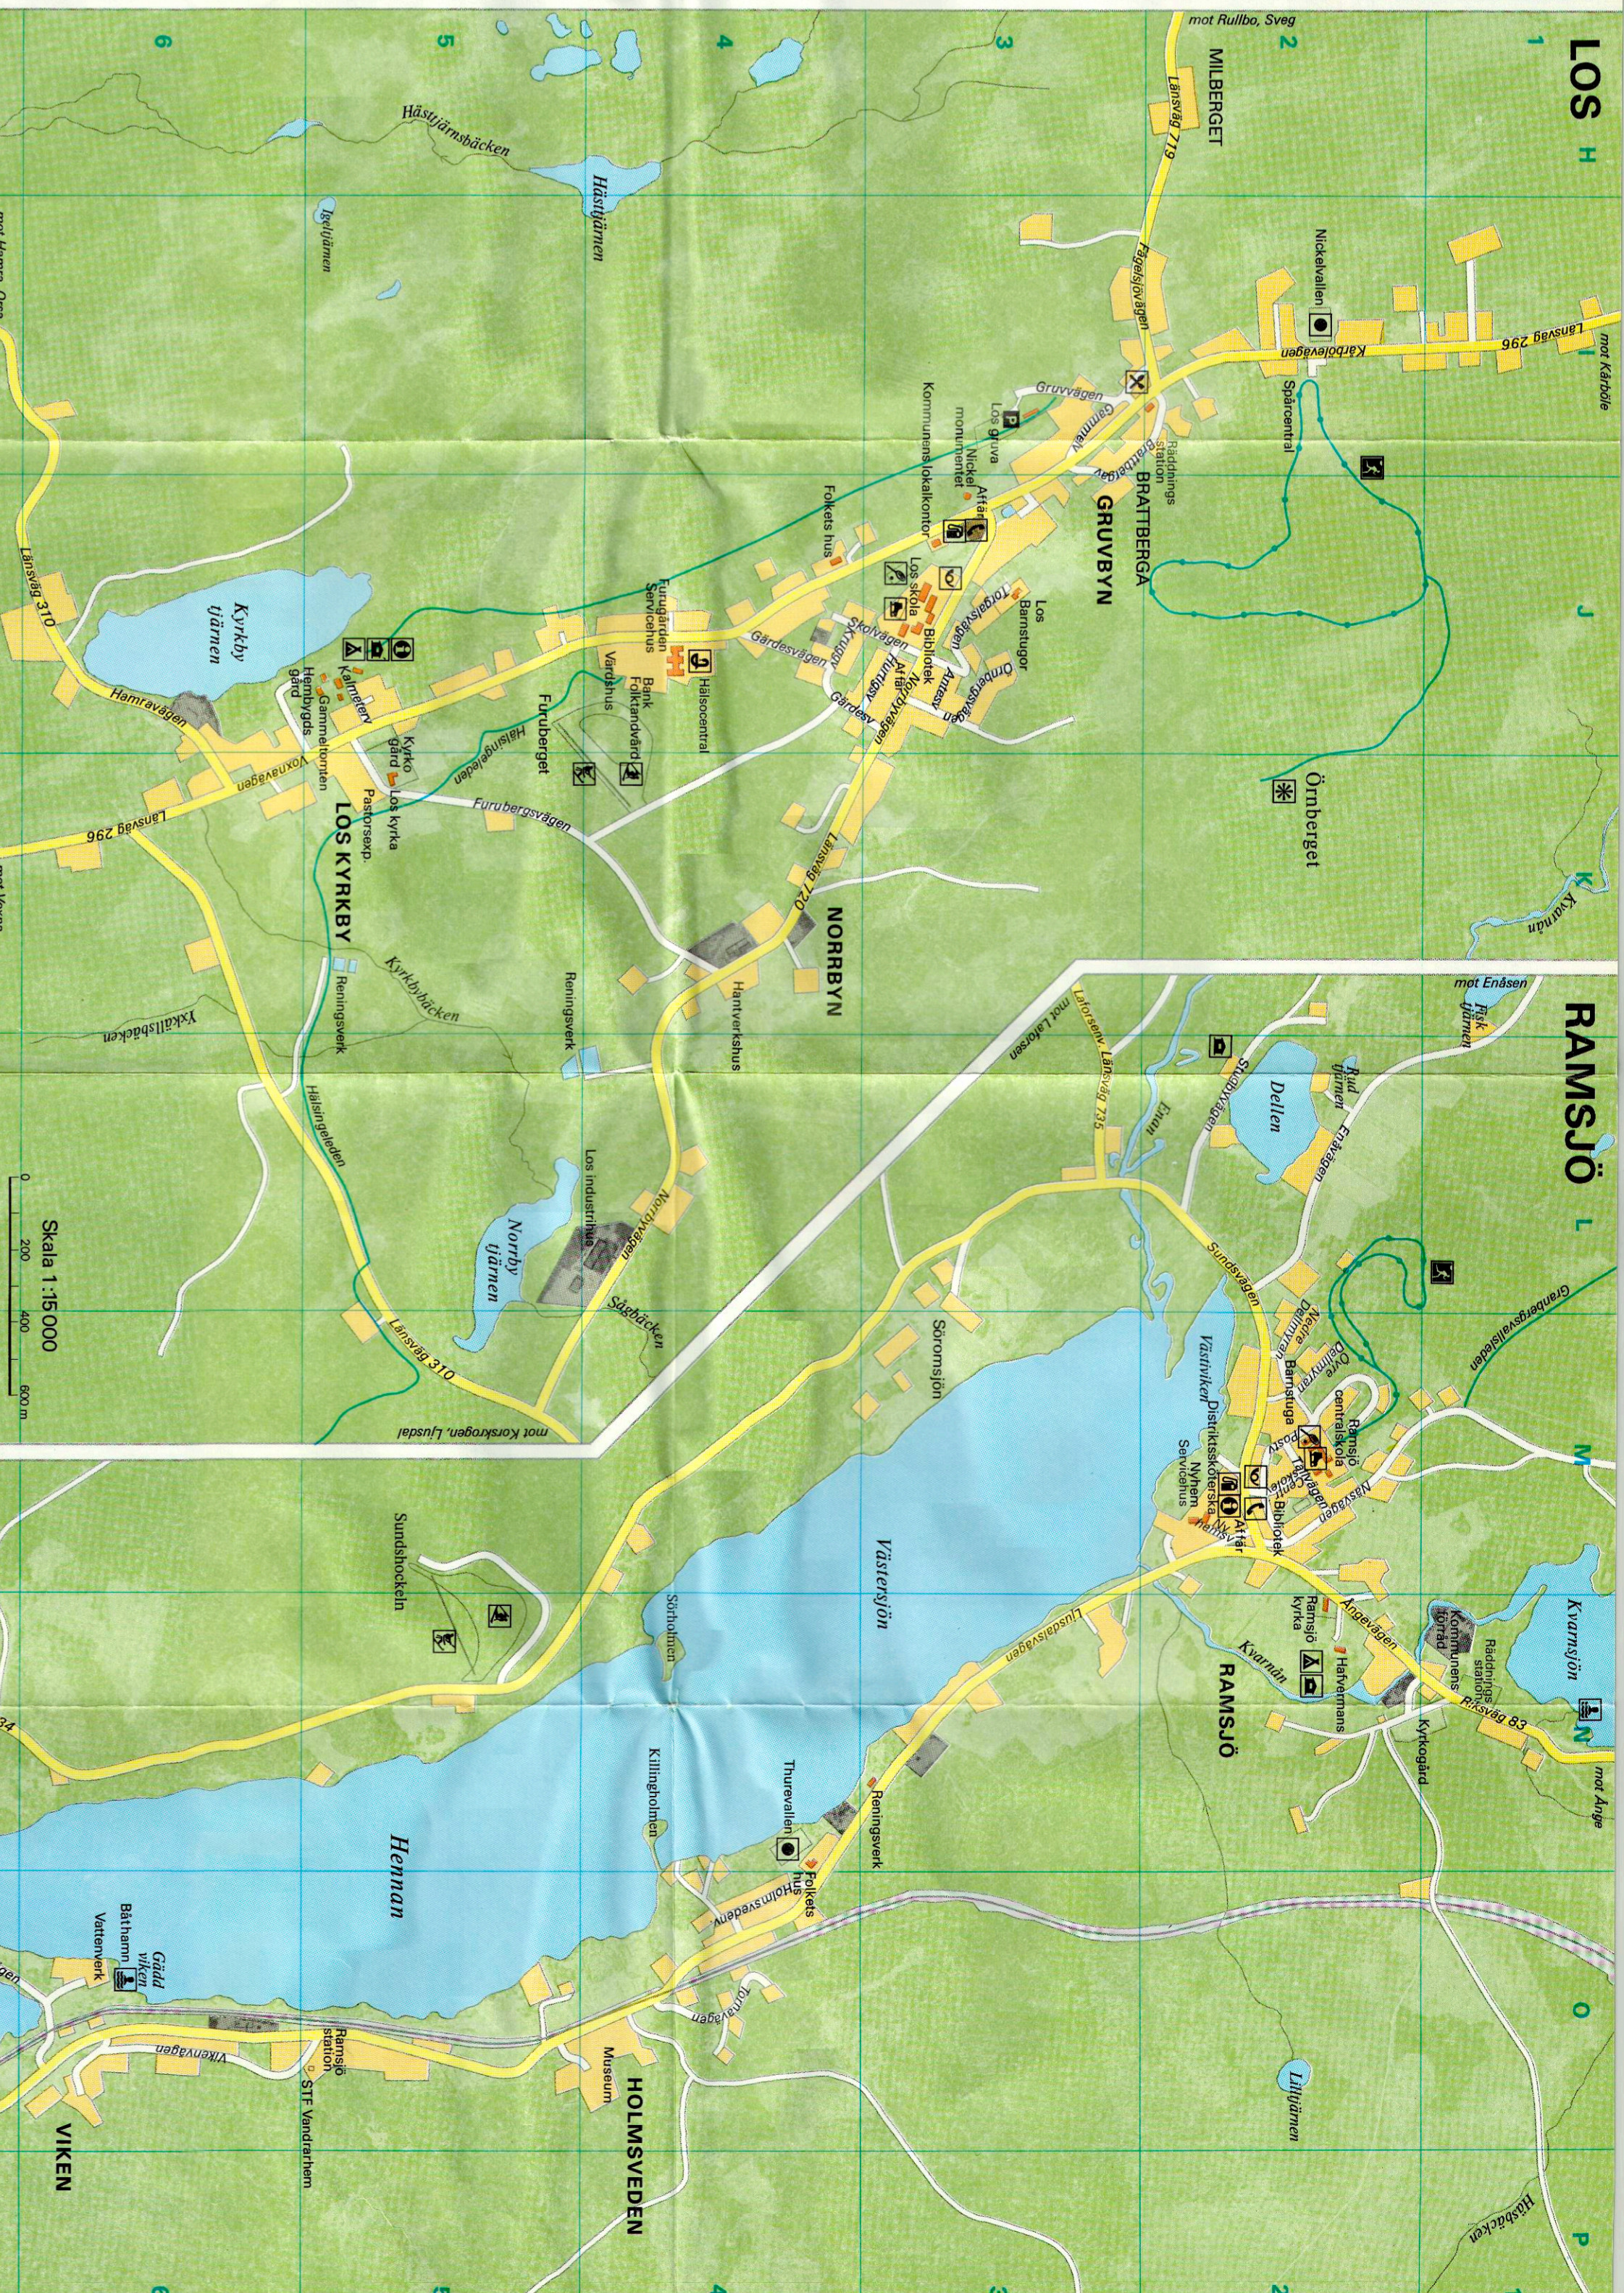

Geografiskt LOS

| | |
|--------------------|-------------|
| Geografiskt område | 12,3 |
| Bebyggelse | 12,3 |
| Skog | 1,3 |
| Öppen mark | 1,3 |
| Vatten | 1,3 |
| Andra | 1,3 |
| Sammanlagt | 25,5 |